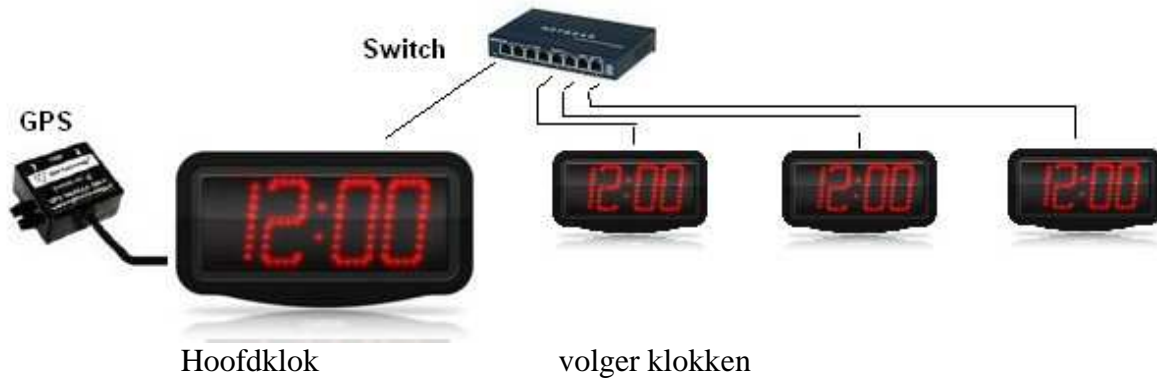

Zeer duidelijke weergave van de tijd, datum en maand. (uitschakelbaar)

De klok heeft een volautomatische kalender, waardoor altijd de juiste datum wordt getoond, ook in een schrikkeljaar.

Netvoeding, 230Vac

Mogelijk configuraties:

ZA-10R met eigen quartz tijdbasis

ZA-10L voor netwerk aansluiting

Switch

ZA-10R met GPS tijdontvanger

GPS ontvanger

netwerk switch (geen internet of netwerk nodig)

Tijdweergave