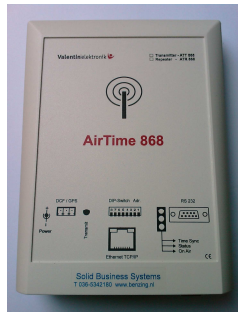

PG-06G Draadloos Satelliet controlled signaalklok

Tijdzender

Enkele kenmerken:

- Draadloos signaalklok
- Satelliet GPS controlled
- Tot 32 belsignalen
- 2 signaal relais
- pc USB aansluiting
- Optie MP3 eigen signaal

PG-06 ontvanger

- Lestijden signaalklok
- Werktijden signaalklok

Signaalgevers in moderne uitvoering.

88dB hoorn
100Hz/230Vac

Schoolbel
20cm diameter/230Vac
met randaarde

108dB hoorn
100Hz/230Vac
lengte 30cm