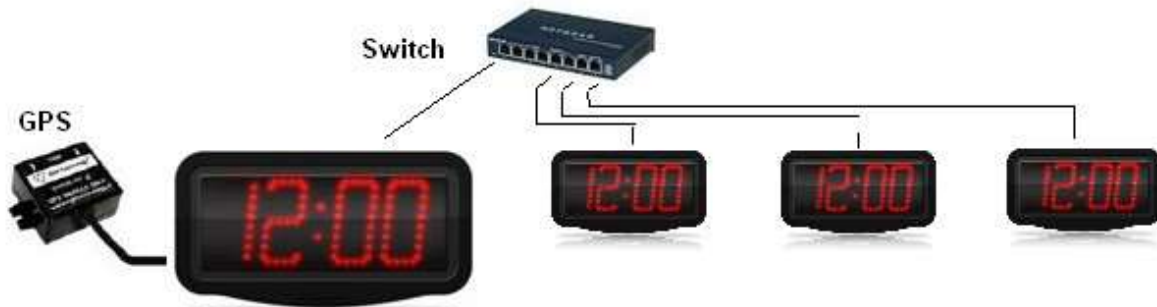

ook met seconden mogelijk

zie wandklokken-ZA-Ledklokken

Mogelijk configuraties:

ZA-10R met eigen quartz tijdbasis

ZA-10L voor netwerk aansluiting

Switch

ZA-10R met GPS tijdontvanger

GPS ontvanger

netwerk switch (geen internet of netwerk nodig)

Hoofdklok

volger klokken

Tijdweergave

Spaarstand dag/nacht

Kalender

Lichtsterkte regeling

Webbased instellen