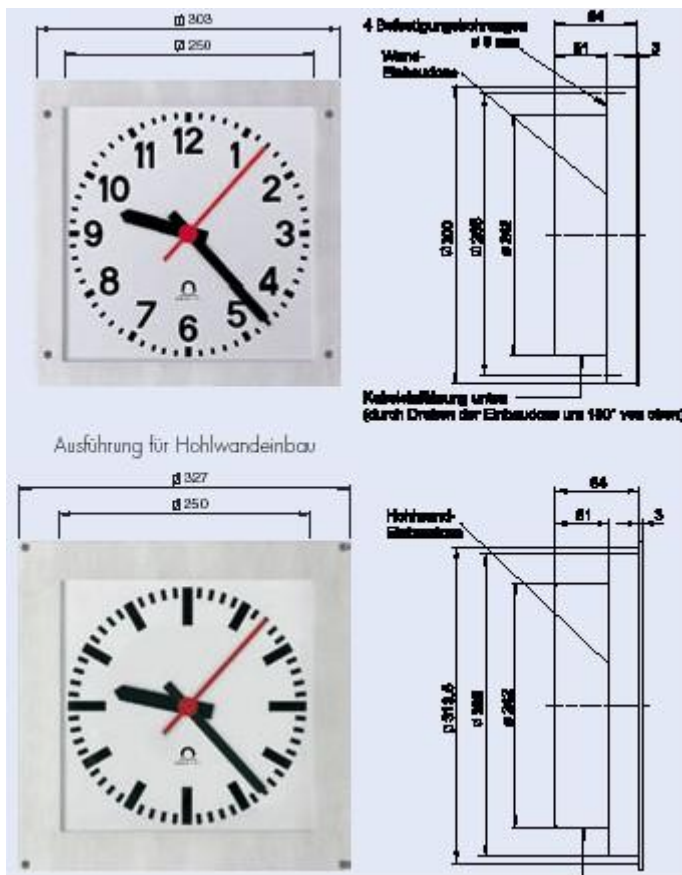

Wandklokken voor inbouw

RVS inbouw NTP & PoE analoge klokken voor toepassing in operatieruimten of clean rooms.

Enige kenmerken:

- Volledig vlak oppervlak
- Bestand tegen reinigingsmiddelen
- Bestand tegen desinfecterende middelen
- Wijzerplaat met cijfers of streepjes
- SNTP PoE LAN voeding & aansturing
- Beschermingsklasse IP-54
- Minutenpuls uurwerk (HU-11-2g nodig)
- Optie Ontspiegeld veiligheidsglas

Cijfer inbouwklok

- buitenzijden 303mm
- wijzerplaatzijden 250mm
- inbouwzijden 242mm

Streepjes inbouwklok

- buitenzijden 327mm
- wijzerplaatzijden 250mm
- inbouwzijden 242mm

Geschikt voor o.a. OK

Afmetingen: