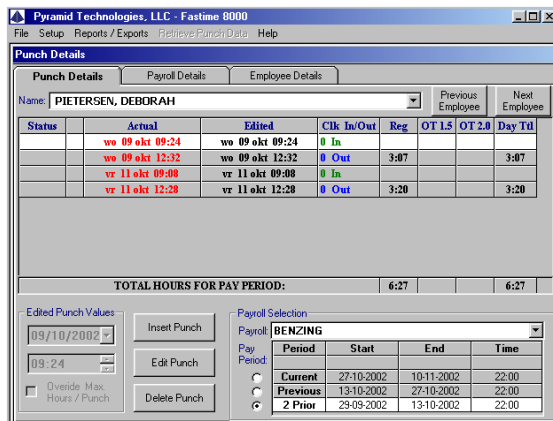

# Timetrax RFID

### Boekingen:

Overzichtelijk met controle op te laat komers te vroeg gaan en nog veel meer mogelijkheden. Timetrax is tijdbesparend.

Timetrax Elite voor Windows biedt u een betrouwbare tijdregistratie op uw netwerk.