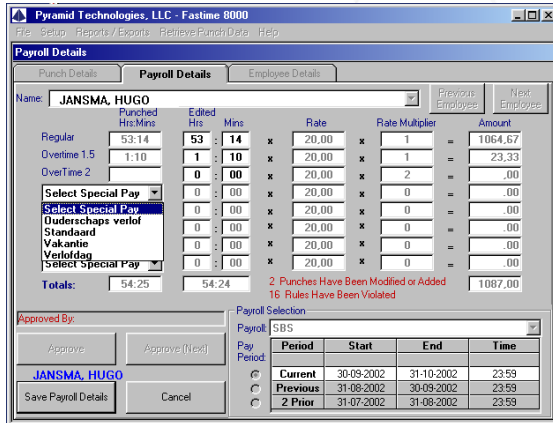

Timetrax RFID

Windows software

Timetrax Elite Prox. voor Windows 7, 8.1 & 10

Administratie:

Bewerken van totalen en afwezigheid.
Simpel en duidelijke werking.