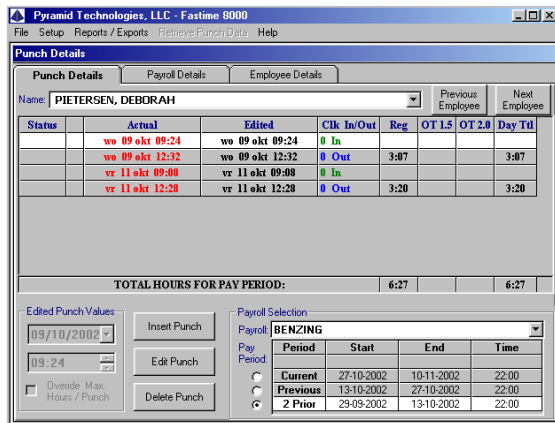

Timetrax vingerscan

Netwerk vingerlezer

Timetrax Elite Bio voor Windows-7, 8.1 & 10

Administratie:

Bewerken van totalen en afwezigheid.
Simpel en duidelijke werking.

Boekingen:

Overzichtelijk met controle op te laat komers te vroeg gaan en nog veel meer mogelijkheden. Timetrax is tijdbesparend.

Timetrax Elite voor Windows biedt u een betrouwbare tijdregistratie op uw netwerk.

PC eisen:

Pentium PC
2 GB RAM
VGA beeldscherm
500 MB vrij op harddisk
TCP/IP netwerk, CDROM

Timetrax Elite kenmerken:

- Heel veel uurroosters
- Afwezigheid redenen
- Tot 4000 werknemers
- Tot 8 vingerlezers
- 5 Standaard rapporten
- Export direct naar Excel
- Netwerk aansluiting (tcp-ip)

Elite vingerscan:

Biometrische vingerlezer met display, toetsenbord en ethernet aansluiting. Uitbreidbaar tot 8 vingerscan lezers.

= Timetrax netwerk vingerlezer systeem=
(Tijdregistratie-systeem, single user single pc)