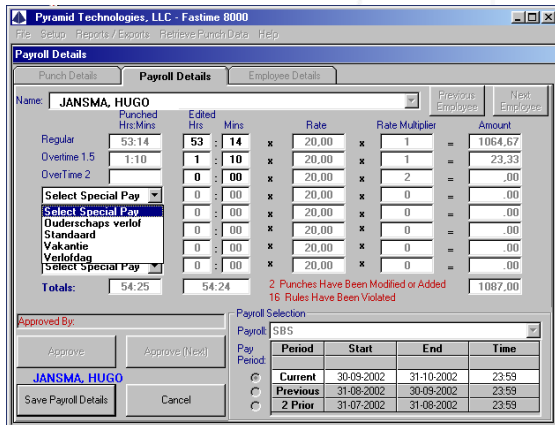

Timetrax vingerscan

Netwerk vingerlezer

Timetrax Elite Bio voor Windows-7, 8.1 & 10

Administratie:

Bewerken van totalen en afwezigheid.
Simpel en duidelijke werking.

Boekingen:

Overzichtelijk met controle op te laat komers te vroeg gaan en nog veel meer mogelijkheden. Timetrax is tijdbesparend.

Timetrax Elite voor Windows biedt u een betrouwbare tijdregistratie op uw netwerk.

PC eisen:

Pentium PC
2 GB RAM
VGA beeldscherm
500 MB vrij op harddisk
TCP/IP netwerk, CDROM

Timetrax Elite kenmerken:

- Heel veel uurroosters
- Afwezigheid redenen
- Tot 4000 werknemers
- Tot 8 vingerlezers
- 5 Standaard rapporten
- Export direct naar Excel
- Netwerk aansluiting (tcp-ip)

Elite vingerscan:

Biometrische vingerlezer met display, toetsenbord en ethernet aansluiting. Uitbreidbaar tot 8 vingerscan lezers.

= Timetrax netwerk vingerlezer systeem=
(Tijdregistratie-systeem, single user single pc)