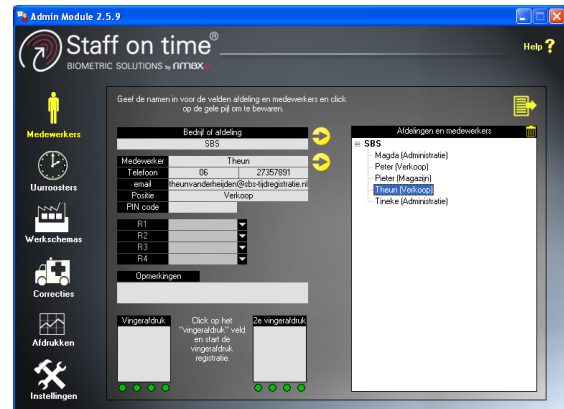

Koppelen van pasje aan de medewerker, afdeling, functie en (optie)toegang.