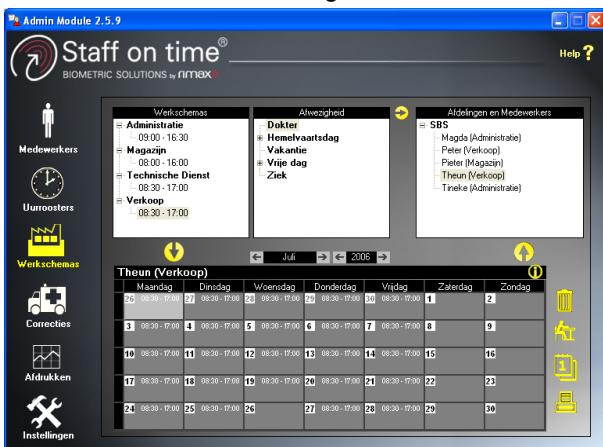

# RFID paslezer

Aanwezigheid&tijdregistratie op uw pc(Win7/Win10)

ID module voorbeeld scherm

RFID paslezer

## Kenmerken:

- Wie is binnen/buiten
- Boekingingen en totalen
- Plus en min uren
- Correcties mogelijk
- Onbeperkte historie
- Afwezigheids redenen

Overzichtelijk de uurrooster gegevens van uw medewerkers en de afwezigheids redenen.

Koppelen van pasje aan de medewerker, afdeling, functie en (optie)toegang.

Planrooster per medewerker m.b.t. de te werken uren per maand en afwezigheidsplanning.

Rapport venster met de boekingen en totalen, Maken van correcties en printen van rapporten. Export naar Excel is mogelijk.