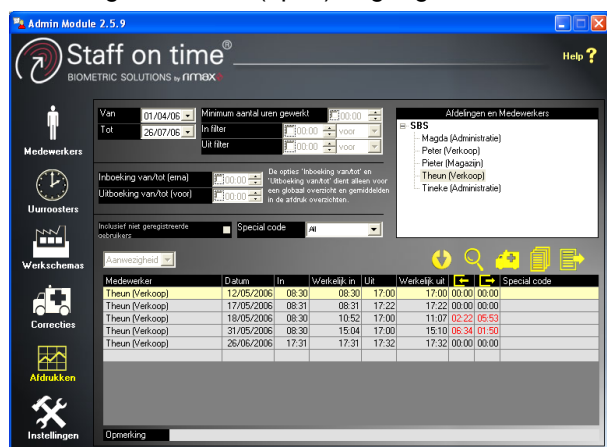

# RFID paslezer

Aanwezigheid&tijdregistratie op uw pc(Win7/Win10)

ID module voorbeeld scherm

RFID paslezer

## Kenmerken:

- Wie is binnen/buiten
- Boekingingen en totalen
- Plus en min uren
- Correcties mogelijk
- Onbeperkte historie
- Afwezigheids redenen

Overzichtelijk de uurrooster gegevens van uw medewerkers en de afwezigheids redenen.

Koppelen van pasje aan de medewerker, afdeling, functie en (optie)toegang.

Planrooster per medewerker m.b.t. de te werken uren per maand en afwezigheidsplanning.

Rapport venster met de boekingen en totalen, Maken van correcties en printen van rapporten. Export naar Excel is mogelijk.