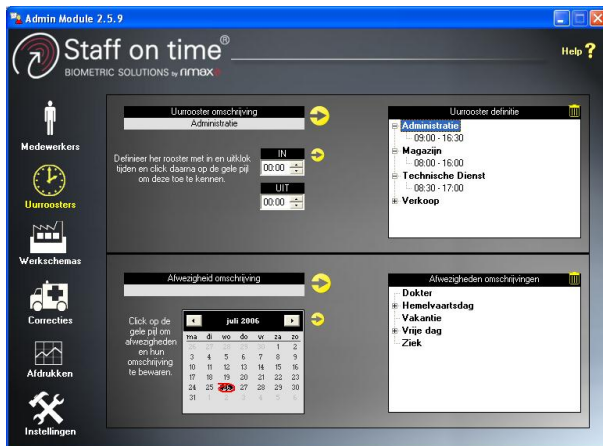

# RFID paslezer

Aanwezigheid&tijdregistratie op uw pc(Win7/Win10)

ID module voorbeeld scherm

RFID paslezer

## Kenmerken:

- Wie is binnen/buiten
- Boekingingen en totalen
- Plus en min uren
- Correcties mogelijk
- Onbeperkte historie
- Afwezigheids redenen

Overzichtelijk de uurrooster gegevens van uw medewerkers en de afwezigheids redenen.

Koppelen van pasje aan de medewerker, afdeling, functie en (optie)toegang.

Planrooster per medewerker m.b.t. de te werken uren per maand en afwezigheidsplanning.

Rapport venster met de boekingen en totalen, Maken van correcties en printen van rapporten. Export naar Excel is mogelijk.