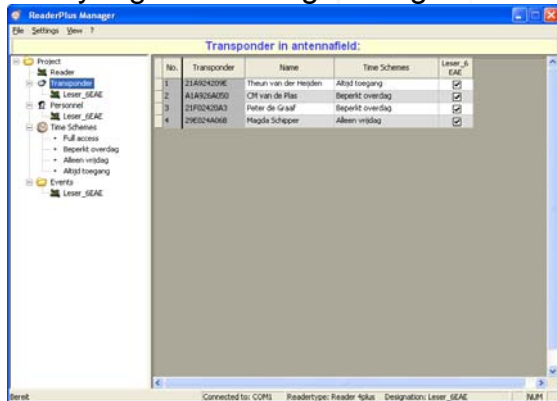

Low cost Prikklok

Voor Windows XP/Vista/Win7

Aanwezigheid registratie met RFID pasjes of keyring sleutelhanger badges.

Kenmerken:

- Proximity voorhoudpasjes
- Zien hoe laat & wanneer geklokt
- Zelfstandige paslezer met geheugen
- Eenvoudige rapportage op elk gewenst tijdstip middels starten software. Export naar Excel mogelijk. (software in nederlands)

Beheer van pasjes en medewerkers in overzichtelijk menu.

No.	Transponder	Name	Time Schemes	Leser_6 EAE
1	21A924209E	Theun van der Heijden	Altijd toegang	<input checked="" type="checkbox"/>
2	A1A926A050	CM van de Plas	Beperkt overdag	<input checked="" type="checkbox"/>
3	21F02420A3	Peter de Graaf	Beperkt overdag	<input checked="" type="checkbox"/>
4	29E024A06B	Magda Schipper	Alleen vrijdag	<input checked="" type="checkbox"/>

Overzichtelijke rooster schema's zelf te bepalen per lees eenheid. U kunt het tijdstip van/tot en de dagen van de week nauwkeurig instellen.

Rapport met naam, pasnummer en tijdstip en datum van boekingen.