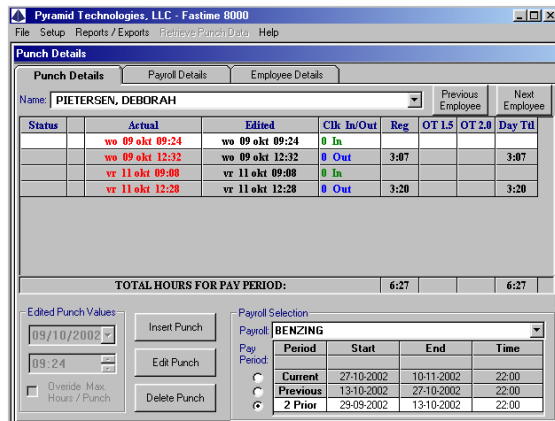

Boekingen:

Overzichtelijk met controle op te laat komers te vroeg gaan en nog veel meer mogelijkheden. Fastime is tijdbesparend.