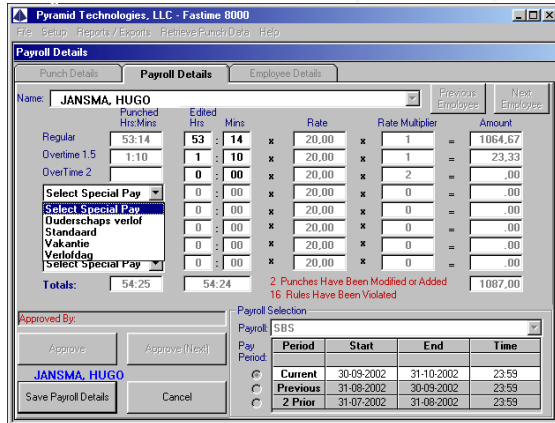

Fastime

Windows software

Fastime werkt uitstekend onder Windows XP/Vista/Win7

Administratie:

Bewerken van totalen en afwezigheid.
Simpel en duidelijke werking.

Fastime kenmerken:

- Heel veel uurroosters
- Tot 1000 werknemers
- Tot 8 paslezers
- 5 Standaard rapporten
- Export direct naar Excel

Boekingen:

Overzichtelijk met controle op te laat komers te vroeg gaan en nog veel meer mogelijkheden. Fastime is tijdbesparend.

8000T boekingslezer:

Magneetpaslezer met display en toetsenbord.
Uitbreidbaar tot 8 paslezers.