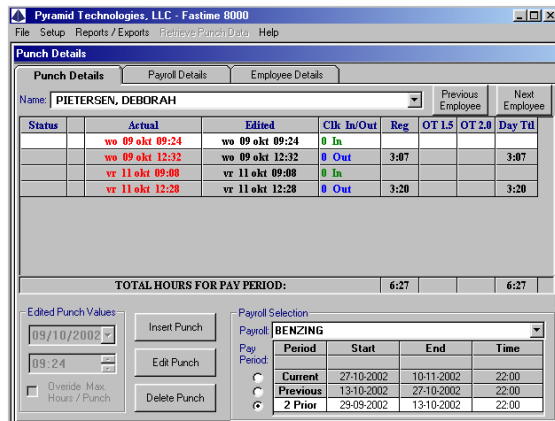

Fastime

Windows software

Fastime werkt uitstekend onder Windows XP/Vista/Win7

Administratie:

Bewerken van totalen en afwezigheid.
Simpel en duidelijke werking.

Fastime kenmerken:

- Heel veel uurroosters
- Tot 1000 werknemers
- Tot 8 paslezers
- 5 Standaard rapporten
- Export direct naar Excel

Boekingen:

Overzichtelijk met controle op te laat komers te vroeg gaan en nog veel meer mogelijkheden. Fastime is tijdbesparend.

8000T boekingslezer:

Magneetpaslezer met display en toetsenbord.
Uitbreidbaar tot 8 paslezers.