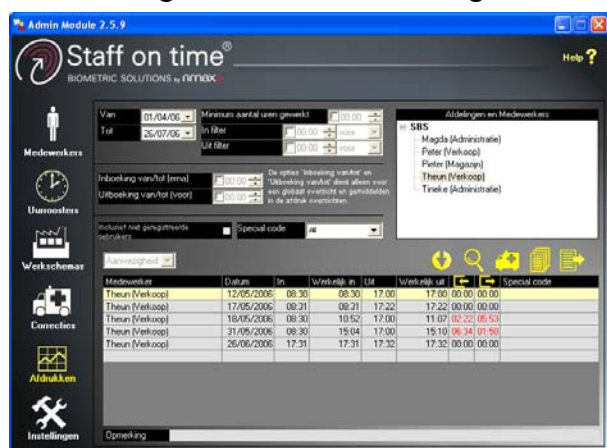

Biometrisch

Tijdregistratie op uw pc / netwerk(XP/Vista)

Online systeem met klokmodule, admin./planning/rapportage module en info module.

Kenmerken:

- Nooit meer voor elkaar klokken
- Wie is binnen/buiten
- Boeking en totalen
- Correcties mogelijk
- Onbeperkte historie
- Afwezigheids redenen
- Incl. installatie software & uitleg

Overzichtelijk de uurrooster gegevens van uw werknemers en de afwezigheids redenen.

Twee vingers worden vastgelegd, de eerste "klok" vinger en een "reserve" vinger.

Planrooster per medewerker m.b.t. de te werken uren per maand en afwezigheidsplanning.

Rapport venster met de boekingen en totalen. Maken van correcties en printen van rapporten. Export naar Excel is mogelijk.

Overzicht van onze Biometrische vingerscanners

Prijzen zijn inclusief installatie software en training op uw bedrijf

Enroll vingerscanner. Bedoeld als extra vingerscanner om nieuwe medewerkers in te scannen op bijvoorbeeld uw eigen bureau. Kan ook gebruikt worden om achter de computer in en uit te klokken.

De scanner is ook uitgerust met "levende vingerdetectie" en voorkomt eventuele fraude pogingen. De scanner is ongevoelig voor vuil, vieze vingers of natte/vochtige vingers. Aansluiting aan de pc vindt plaats middels de meegeleverde standaard USB kabel. De scanner wordt ook gevoed door de USB poort. Er kan onbepaald geklokt worden voor koffie, rook- lunchpauzes en afwezigheid als dienstreis, dokter, tandarts enz. Meerdere scanners mogelijk binnen een netwerk.