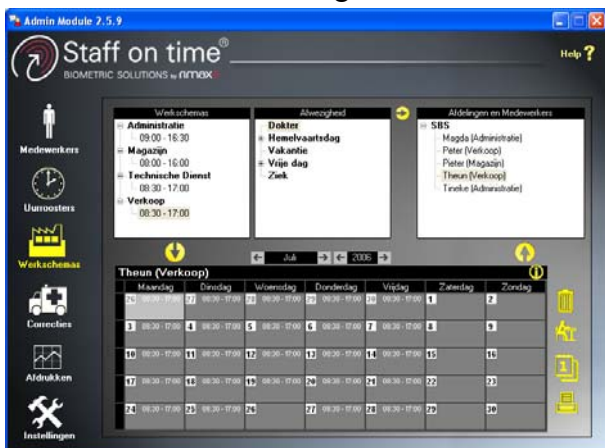

Biometrisch

Tijdregistratie op uw pc / netwerk(XP/Vista)

Online systeem met klokmodule, admin./planning/rapportage module en info module.

Kenmerken:

- Nooit meer voor elkaar klokken
- Wie is binnen/buiten
- Boeking en totalen
- Correcties mogelijk
- Onbeperkte historie
- Afwezigheids redenen
- Incl. installatie software & uitleg

Overzichtelijk de uurrooster gegevens van uw werknemers en de afwezigheids redenen.

Twee vingers worden vastgelegd, de eerste "klok" vinger en een "reserve" vinger.

Planrooster per medewerker m.b.t. de te werken uren per maand en afwezigheidsplanning.

Enroll vingerscanner. Bedoeld als extra vingerscanner om nieuwe medewerkers in te scannen op bijvoorbeeld uw eigen bureau. Kan ook gebruikt worden om achter de computer in en uit te klokken.

De scanner is ook uitgerust met "levende vingerdetectie" en voorkomt eventuele fraude pogingen. De scanner is ongevoelig voor vuil, vieze vingers of natte/vochtige vingers. Aansluiting aan de pc vindt plaats middels de meegeleverde standaard USB kabel. De scanner wordt ook gevoed door de USB poort. Er kan onbepaald geklokt worden voor koffie, rook- lunchpauzes en afwezigheid als dienstreis, dokter, tandarts enz. Meerdere scanners mogelijk binnen een netwerk.