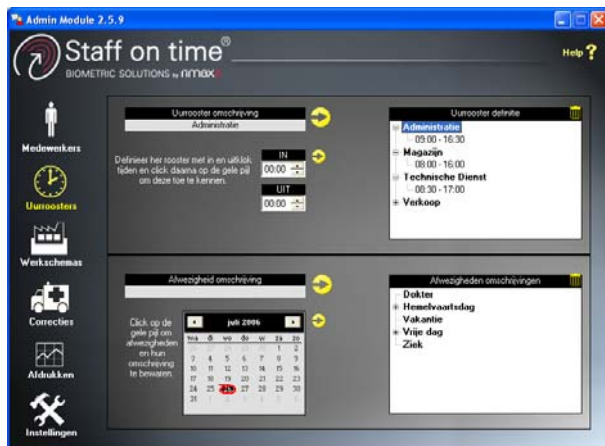

Biometrisch

Tijdregistratie op uw pc / netwerk(XP/Vista)

Online systeem met klokmodule, admin./planning/rapportage module en info module.

Kenmerken:

- Nooit meer voor elkaar klokken
- Wie is binnen/buiten
- Boeking en totalen
- Correcties mogelijk
- Onbeperkte historie
- Afwezigheids redenen
- Incl. installatie software & uitleg

Overzichtelijk de uurrooster gegevens van uw werknemers en de afwezigheids redenen.

Twee vingers worden vastgelegd, de eerste "klok" vinger en een "reserve" vinger.

Planrooster per medewerker m.b.t. de te werken uren per maand en afwezigheidsplanning.

Enroll vingerscanner. Bedoeld als extra vingerscanner om nieuwe medewerkers in te scannen op bijvoorbeeld uw eigen bureau. Kan ook gebruikt worden om achter de computer in en uit te klokken.

De scanner is ook uitgerust met "levende vingerdetectie" en voorkomt eventuele fraude pogingen. De scanner is ongevoelig voor vuil, vieze vingers of natte/vochtige vingers. Aansluiting aan de pc vindt plaats middels de meegeleverde standaard USB kabel. De scanner wordt ook gevoed door de USB poort. Er kan onbepaald geklokt worden voor koffie, rook- lunchpauzes en afwezigheid als dienstreis, dokter, tandarts enz. Meerdere scanners mogelijk binnen een netwerk.