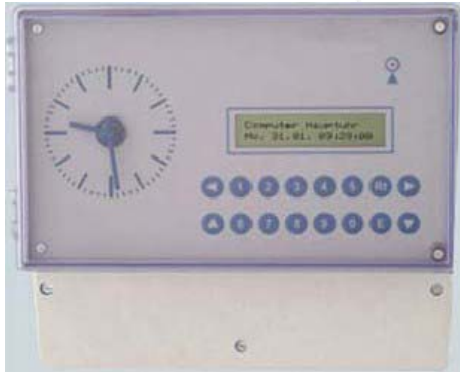

KHU-2100/2400

Moederklok serie

Moederklokken in systeemkast
Veel uitvoeringen leverbaar.

Enkele kenmerken:

- Moderne moederklokken
- Radiocontrolled DCF optie
- Klokken aansturing
- Signaal/schakelrelais

Wandklokken vanaf 30cm rond
model tot 80cm in diverse uitvoeringen.
Streepjes of cijfers.

M.b.v. montagebeugels aan plafond of
wand kunnen wandklokken dubbelzijdig
uitgevoerd worden geplaatst.

Signaalgevers in moderne uitvoering.

80dBm

108dBm

98dB/3m

=KHU-2100/2400=
(alle klokken op exacte tijd)

KHU 2100/2400 (moederklokken)

- * netspanning 230V/50-60Hz
- * omschakelbaar voor 12 of 24 Volt nevenklok installaties
- * per programmeerbare lijn(en), per minuut/halve minuut of seconde
- * potentiaalvrije signaal/schakel uitgang(en) 250Volt/ 8 Ampère
- * in combinatie met meerdere moederklokken
- * industriële behuizing: hxbxd, 234x205x115 mm
- * toetsenbord met wachtwoord beveiliging mogelijkheid
- * automatische zomertijd omschakeling en schrikkeljaar
- * testfunctie om DCF ontvangst te controleren
- * automatische aanpassing van aangesloten wandklokken
- * signaal en schakeltijden op de seconde nauwkeurig instelbaar
- * programmeerbare impulsduur
- * geheugen wordt 1 jaar vastgehouden door lithium batterij
- * nauwkeurigheid +/- 0,3 sec./dag bij kamertemperatuur (zonder DCF)
- * optie gangreserve aansturing wandklokken bij netuitval: max. 6 uur