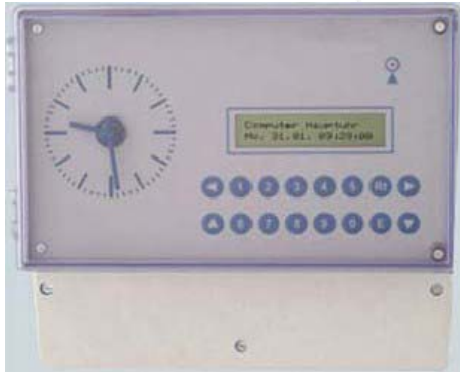

KHU-2100/2400

Moederklok serie

Moederklokken in systeemkast
Veel uitvoeringen leverbaar.

Enkele kenmerken:

- Moderne moederklokken
- Radiocontrolled DCF optie
- Klokken aansturing
- Signaal/schakelrelais

Wandklokken vanaf 30cm rond
model tot 80cm in diverse uitvoeringen.
Streepjes of cijfers.

M.b.v. montagebeugels aan plafond of
wand kunnen wandklokken dubbelzijdig
uitgevoerd worden geplaatst.

Signaalgevers in moderne uitvoering.

80dBm

108dBm

100dBm

=KHU-2100/2400=
(alle klokken op exacte tijd)

KHU 2100/2400 (moederklokken)

- * netspanning 230V/50-60Hz
- * omschakelbaar voor 12 of 24 Volt nevenklok installaties
- * per programmeerbare lijn(en), per minuut/halve minuut of seconde
- * potentiaalvrije signaal/schakel uitgang(en) 250Volt/ 8 Ampère
- * in combinatie met meerdere moederklokken
- * industriële behuizing: hxbxd, 234x205x115 mm
- * toetsenbord met wachtwoord beveiliging mogelijkheid
- * automatische zomertijd omschakeling en schrikkeljaar
- * testfunctie om DCF ontvangst te controleren
- * automatische aanpassing van aangesloten wandklokken
- * 1200 signaal en schakeltijden op de seconde nauwkeurig instelbaar
- * 4 programma's, programmeerbare impulsduur en herhaal functies
- * geheugen wordt 1 jaar vastgehouden door lithium batterij
- * nauwkeurigheid +/- 0,3 sec./dag bij kamertemperatuur (zonder DCF)
- * optie gangreserve aansturing wandklokken bij netuitval: max. 6 uur